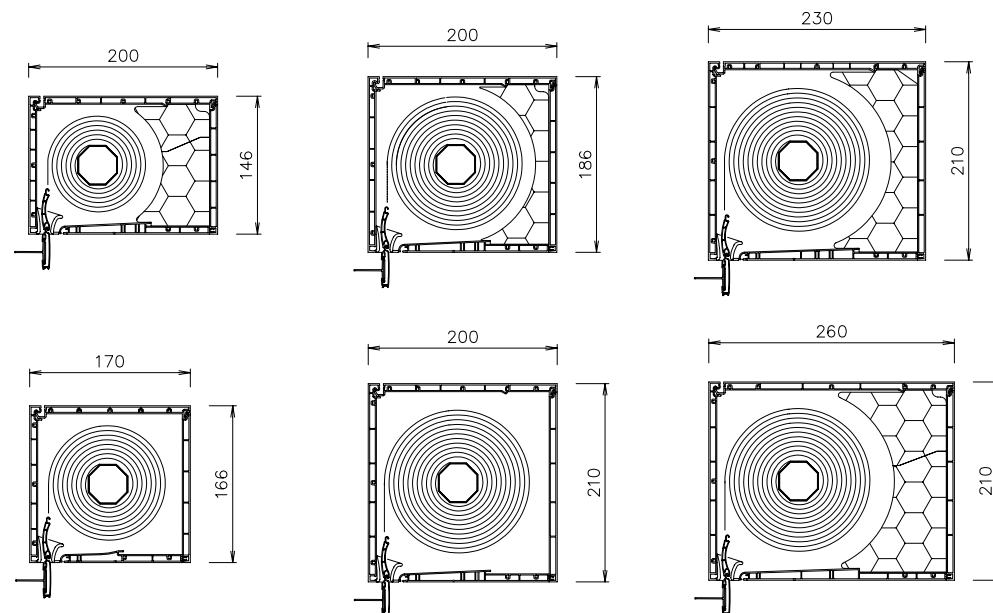

Dimensiones del cajón (mm):

profundidad	altura
200/230/260	210
200	186
200	146
170	166

El capitalizado

Se adapta tanto a la renovación como a la construcción nueva y se le puede equipar con manivela o motor eléctrico. Además de compatible con las ventanas realizadas con los perfiles Kömmerling, Rolaplust se puede adaptar a ventanas realizadas con otras marcas o materiales como el aluminio o la madera.

Paño de persiana

En función de las dimensiones del cajón y de la altura de las lamas empleadas es posible cubrir alturas de hasta 2150 mm con la lama Z52 y de 2800 mm con la lama Z38 más estrecha (estas medidas no incluyen el cajón). Estas lamas están disponibles en distintos colores, y también pueden solicitarse con perforaciones o sin ellas.

Mosquitera

Está fabricada con fibra de vidrio recubierta de PVC que hace que sea prácticamente invisible. Desliza sobre unas guías laterales y se enrolla como un sencillo estor; el conjunto se completa con una lama inferior con junta de cepillo.